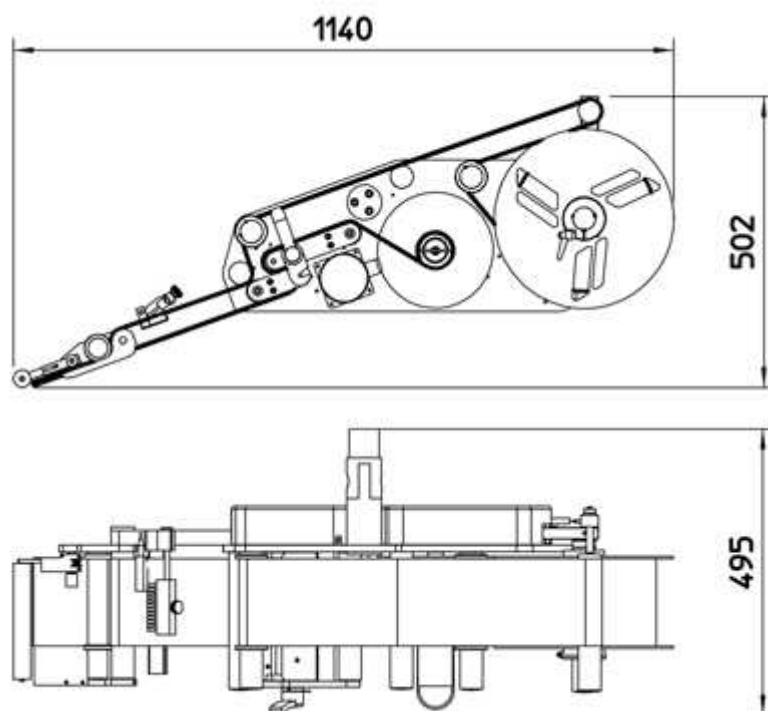

## ALritma -

[print](#) | [close](#)

Largeur étiquette max mm.	100(S); 200(M); 300(L)
Vitesse max	40 mt/min
Commandes	Display touch screen
Capacité de mémorisation	40 formats
Protection corps de la machine	IP55
Ø bobines	300 mm
Alarmes standard	fin bobine - rupture papier - traction ouv.
Débris manque étiquette	en serie
Control de l'approche du fin de bobine	optionnel
Applicateurs pneumatiques	optionnel
Encoder	optionnel
Senseur étiquettes transparentes	optionnel
Marquer / imprimante a TT	optionnel
Alimentation	240 V - 50 Hz - 400 W