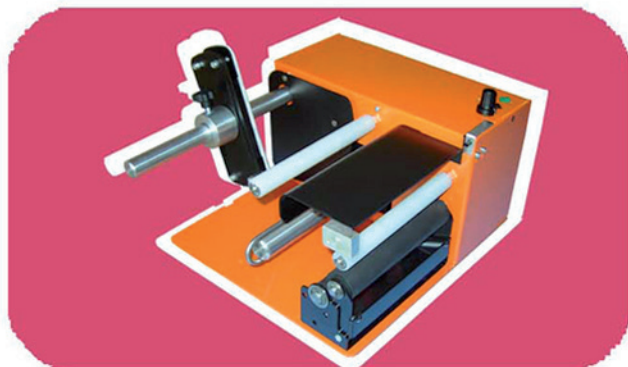

un monde de solutions

solutions intelligentes pour l'industrie de l'étiquetage

Distributeurs D'Étiquettes Easy

modèle **SED 02**

Largeur Étiquette Max : 150mm
Diamètre Bobine Max: jusqu'à 200mm
Mandrin : à partir de 20mm

modèle **SED 03**

Largeur Étiquette Max : 70mm
Diamètre Bobine Max: jusqu'à 200mm
Mandrin : à partir de 20mm

modèle **BED 01**

Largeur Étiquette Max : 150mm
Diamètre Bobine Max: jusqu'à 300mm
Mandrin : à partir de 32mm

Les distributeurs d'étiquettes easy (sans compteur) assurent la flexibilité maximum avec le meilleur rapport prix / efficacité en facilitant l'application d'étiquettes dans vos opérations manuelles d'étiquetage.

Deux boutons permettent de choisir entre un détachement manuel de l'étiquette, c'est à dire pousser le bouton quand vous voulez que l'étiquette soit détachée, ou un détachement automatique, c'est à dire prendre l'étiquette automatiquement de suite. À travers un bouton, il est possible de sélectionner la longueur de détachement de l'étiquette. Tous les distributeurs d'étiquettes easy ont un base d'appui où on peut écrire sur l'étiquette avant de la détacher.