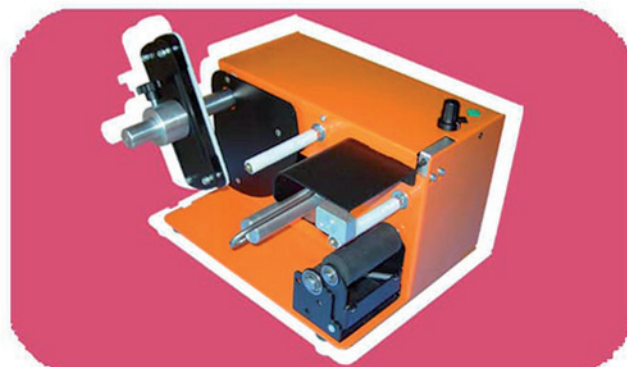

un monde de solutions

solutions intelligentes pour l'industrie de l'étiquetage

Distributeurs D'Étiquettes Easy

modèle **SED 02**

Largeur Étiquette Max : 150mm
Diamètre Bobine Max: jusqu'à 200mm
Mandrin : à partir de 20mm

modèle **SED 03**

Largeur Étiquette Max : 70mm
Diamètre Bobine Max: jusqu'à 200mm
Mandrin : à partir de 20mm

modèle **BED 01**

Largeur Étiquette Max : 150mm
Diamètre Bobine Max: jusqu'à 300mm
Mandrin : à partir de 32mm

Les distributeurs d'étiquettes easy (sans compteur) assurent la flexibilité maximum avec le meilleur rapport prix / efficacité en facilitant l'application d'étiquettes dans vos opérations manuelles d'étiquetage.

Deux boutons permettent de choisir entre un détachement manuel de l'étiquette, c'est à dire pousser le bouton quand vous voulez que l'étiquette soit détachée, ou un détachement automatique, c'est à dire prendre l'étiquette automatiquement de suite. À travers un bouton, il est possible de sélectionner la longueur de détachement de l'étiquette. Tous les distributeurs d'étiquettes easy ont un base d'appui où on peut écrire sur l'étiquette avant de la détacher.