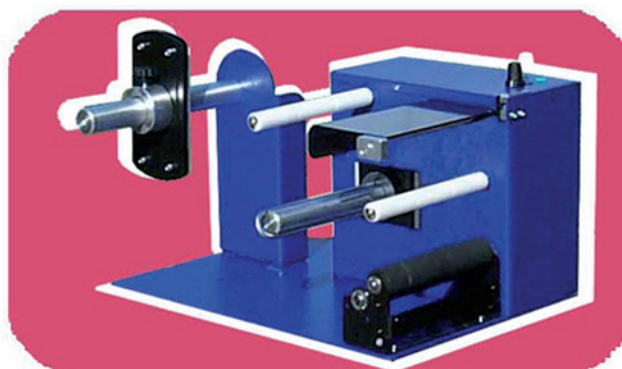

un monde de solutions

solutions intelligentes pour l'industrie de l'étiquetage

Distributeurs D'Étiquettes Easy

modèle **SED 02**

Largeur Étiquette Max : 150mm
Diamètre Bobine Max: jusqu'à 200mm
Mandrin : à partir de 20mm

modèle **SED 03**

Largeur Étiquette Max : 70mm
Diamètre Bobine Max: jusqu'à 200mm
Mandrin : à partir de 20mm

modèle **BED 01**

Largeur Étiquette Max : 150mm
Diamètre Bobine Max: jusqu'à 300mm
Mandrin : à partir de 32mm

Les distributeurs d'étiquettes easy (sans compteur) assurent la flexibilité maximum avec le meilleur rapport prix / efficacité en facilitant l'application d'étiquettes dans vos opérations manuelles d'étiquetage.

Deux boutons permettent de choisir entre un détachement manuel de l'étiquette, c'est à dire pousser le bouton quand vous voulez que l'étiquette soit détachée, ou un détachement automatique, c'est à dire prendre l'étiquette automatiquement de suite. À travers un bouton, il est possible de sélectionner la longueur de détachement de l'étiquette. Tous les distributeurs d'étiquettes easy ont un base d'appui où on peut écrire sur l'étiquette avant de la détacher.