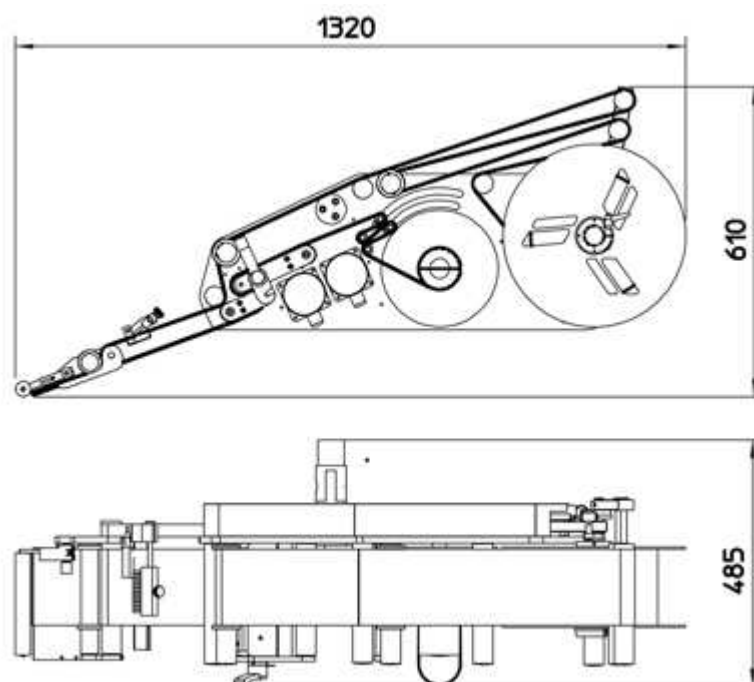

ALritma Xtra -

[print](#) | [close](#)

Largeur étiquette max mm.	100(S); 200(M)
Vitesse max	60 mt/min (80 opt.)
Commandes	Display touch screen
Capacité de mémorisation	40 formats
Protection corps de la machine	IP55
Ø bobines	350 (opt. 400) mm
Alarmes standard	fin bobine - rupture papier - traction ouv.
Débris manque étiquette	en serie
Control de l'approche du fin de bobine	optionnel
Applicateurs pneumatiques	optionnel
Encoder	optionnel
Senseur étiquettes transparentes	optionnel
Marquer / imprimante a TT	optionnel
Alimentation	240 V - 50 Hz - 400 W