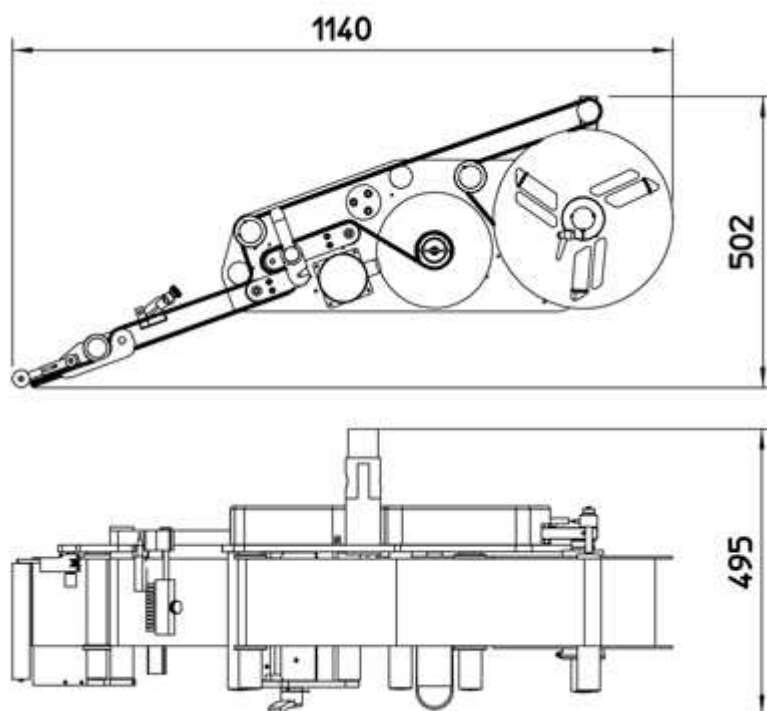

ALritma -

[print](#) | [close](#)

Largeur étiquette max mm.	100(S); 200(M); 300(L)
Vitesse max	40 mt/min
Commandes	Display touch screen
Capacité de mémorisation	40 formats
Protection corps de la machine	IP55
Ø bobines	300 mm
Alarmes standard	fin bobine - rupture papier - traction ouv.
Débris manque étiquette	en serie
Control de l'approche du fin de bobine	optionnel
Applicateurs pneumatiques	optionnel
Encoder	optionnel
Senseur étiquettes transparentes	optionnel
Marquer / imprimante a TT	optionnel
Alimentation	240 V - 50 Hz - 400 W